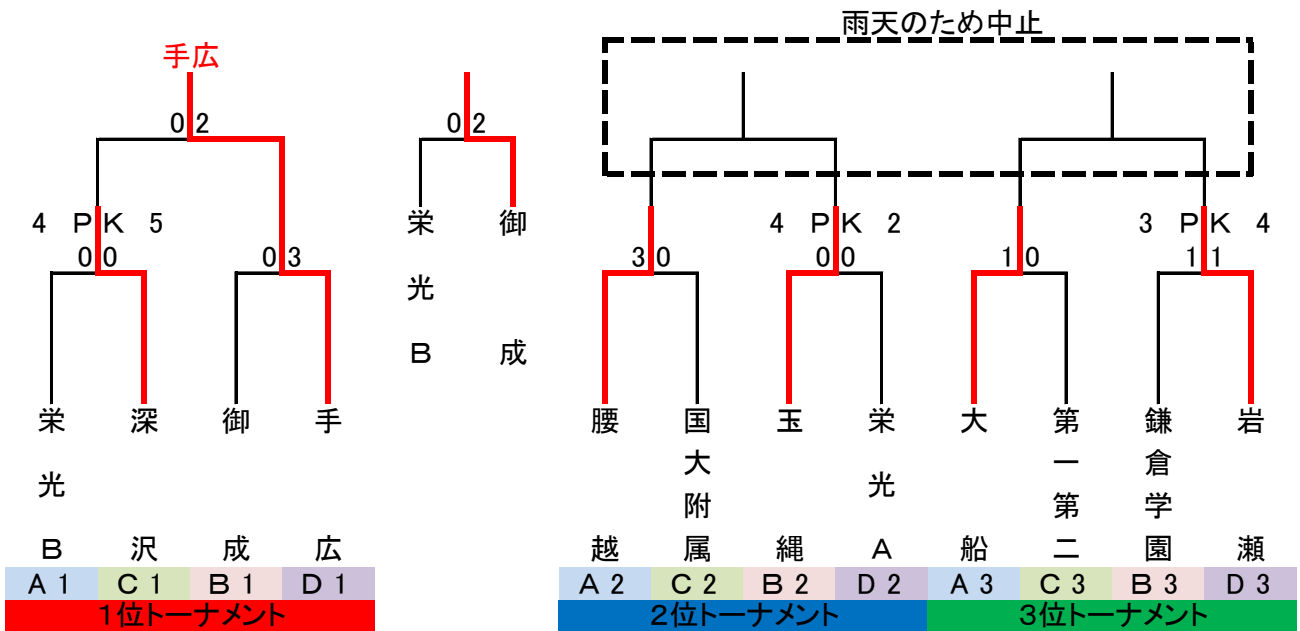

1次リーグ
1/29(日)

腰越中会場→手広中会場

A		大船	栄光B	腰越
I	大船	/	-	-
II	栄光B	-	/	△ 1 - 1
III	腰越	-	△ 1 - 1	/

順位	1	栄光B	2	腰越	3	大船

玉縄中会場

B		御成	鎌倉学園	玉縄
I	御成	/	○ 5 - 0	○ 3 - 0
II	鎌倉学園	● 0 - 5	/	△ 1 - 1
III	玉縄	● 0 - 3	△ 1 - 1	/

順位	1	御成	2	玉縄	3	鎌倉学園

玉縄中会場

C		深沢	第一・第二	国大附属
IV	深沢	/	○ 3 - 1	○ 3 - 1
V	第一・第二	● 1 - 3	/	● 0 - 2
VI	国大附属	● 1 - 3	○ 2 - 0	/

順位	1	深沢	2	国大附属	3	第一・第二

腰越中会場→手広中会場

D		手広	岩瀬	栄光A
IV	手広	/	○ 2 - 0	○ 1 - 0
V	岩瀬	● 0 - 2	/	● 0 - 3
VI	栄光A	● 0 - 1	○ 3 - 0	/

順位	1	手広	2	栄光A	3	岩瀬

※1次リーグ試合時間 9:00 I vs II 10:15 IV vs V 11:30 I vs III 12:45 IV vs VI 14:00 II vs III 15:15 V vs VI

2次トーナメント
2/5(日)

優勝:手広中学校
準優勝:深沢中学校
3位:御成中学校