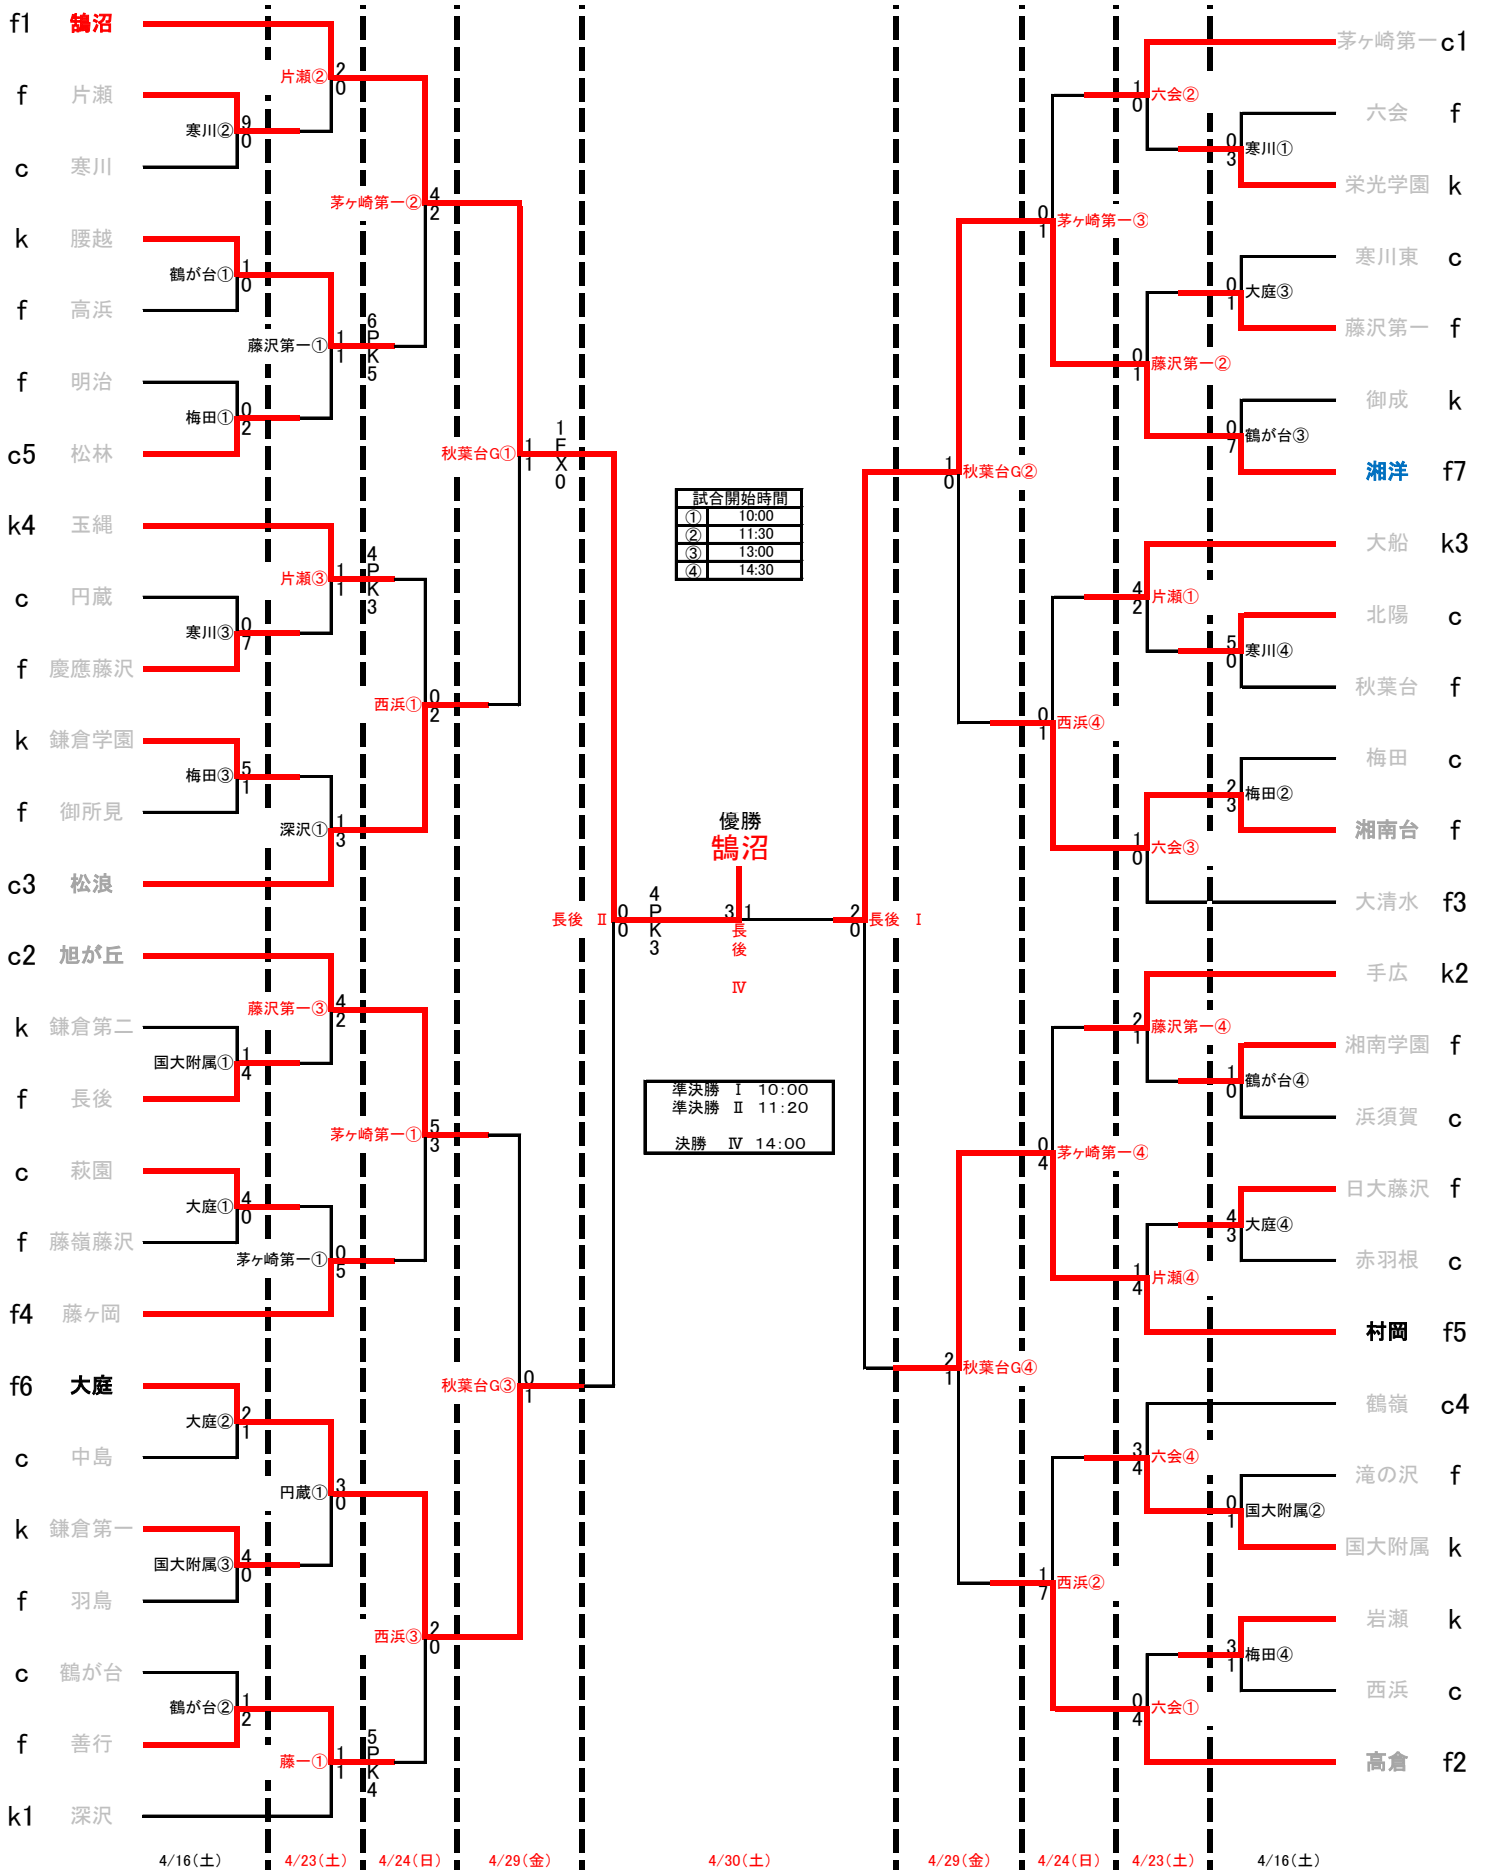

2016(平成28)年度 湘南ブロック 中学校サッカー大会 トーナメント表

①	10:00
②	11:30
③	13:00
④	14:30

準決勝 I	10:00
準決勝 II	11:20
決勝 IV	14:00