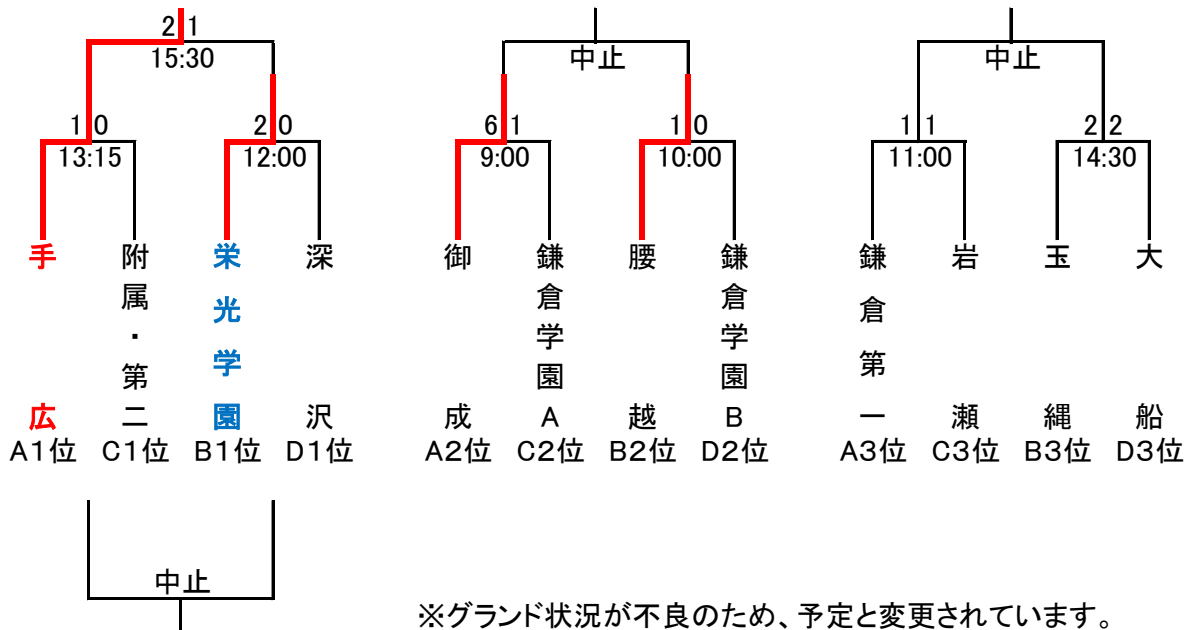

国大附属中会場

D		大船	深沢	鎌学B
IV	大船	/	● 0 - 5	● 0 - 4
V	深沢	○ 5 - 0	/	△ 1 - 1
VI	鎌学B	○ 4 - 0	△ 1 - 1	/

順位	1	深沢	2	鎌学B	3	大船
----	---	----	---	-----	---	----

※1次リーグ試合時間 9:00 I vs II 10:15 IV vs V 11:30 I vs III 12:45 IV vs VI 14:00 II vs III 15:15 V vs VI

2次トーナメント

2/4(日)

腰越中会場

※グラウンド状況が不良のため、予定と変更されています。