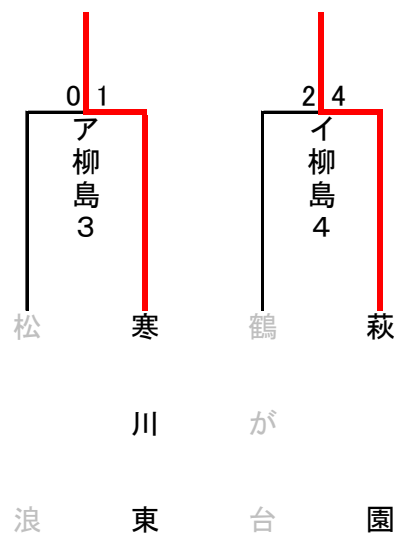

サッカー市民大会 中学校の部

順位決定トーナメント

試合時間

	第1試合	第2試合	第3試合	第4試合	
1回戦・2回戦	9:00	10:30	12:00	13:30	第5試合
準決・決勝・5位T	9:00	10:20	11:40	13:00	14:20