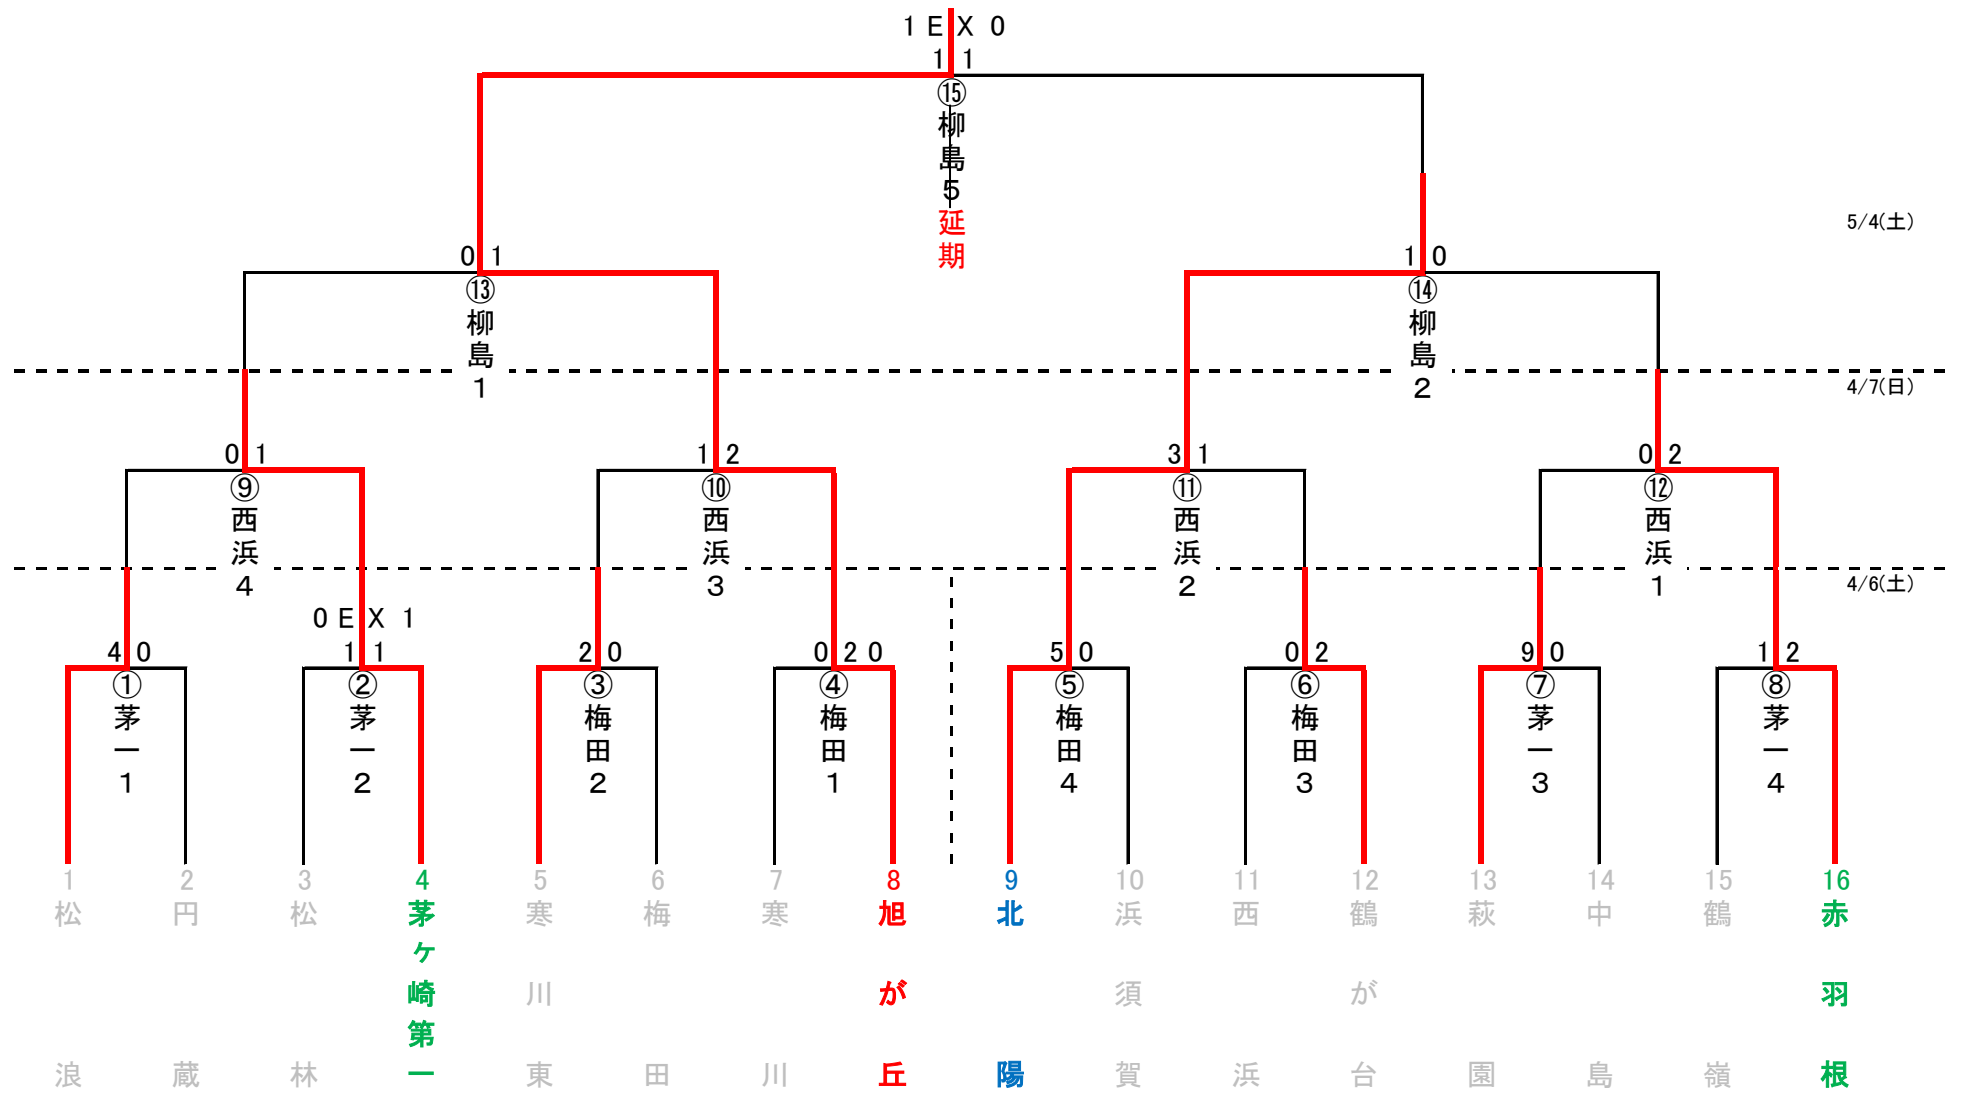

サッカー市民大会 中学校の部

順位決定トーナメント

試合時間

	第1試合	第2試合	第3試合	第4試合	
1回戦・2回戦	9:00	10:30	12:00	13:30	第5試合
準決・決勝・5位T	9:00	10:20	11:40	13:00	14:20